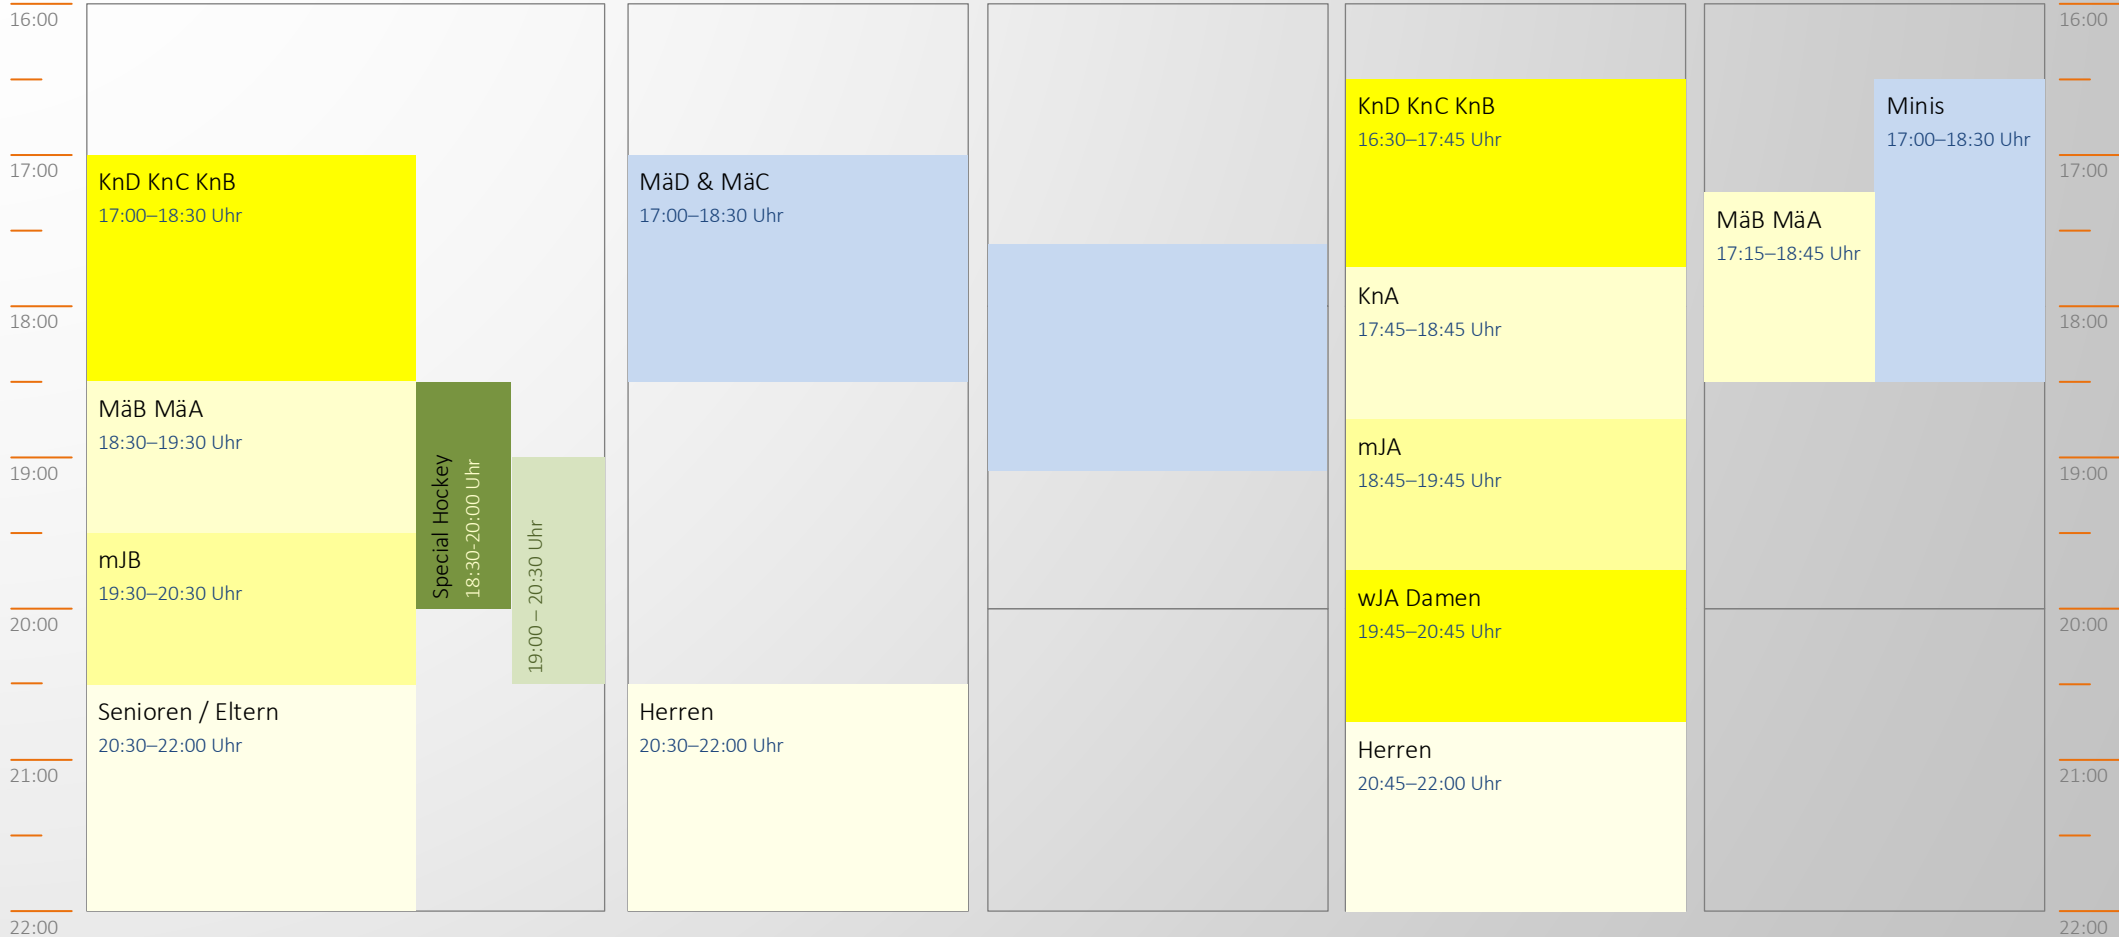

Montag      Dienstag      Mittwoch      Donnerstag      Freitag

Legende:

- Hahnemann-Schule
- Sekundarschule
- Hühnekropf
- Kastanienschule

Halle Trainingszeiten

V0.20 11.09.2020